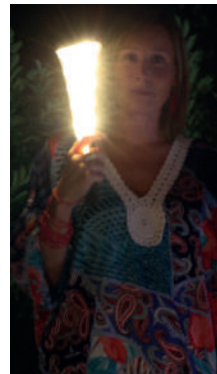

## Les + Produit

Lampe  
nomade

Eclairage  
efficace

Design  
moderne

Réf / Code : 401161  
Taille / Size : 10 X 10 X 35 cm  
Poids / Weight : 0,30 kg